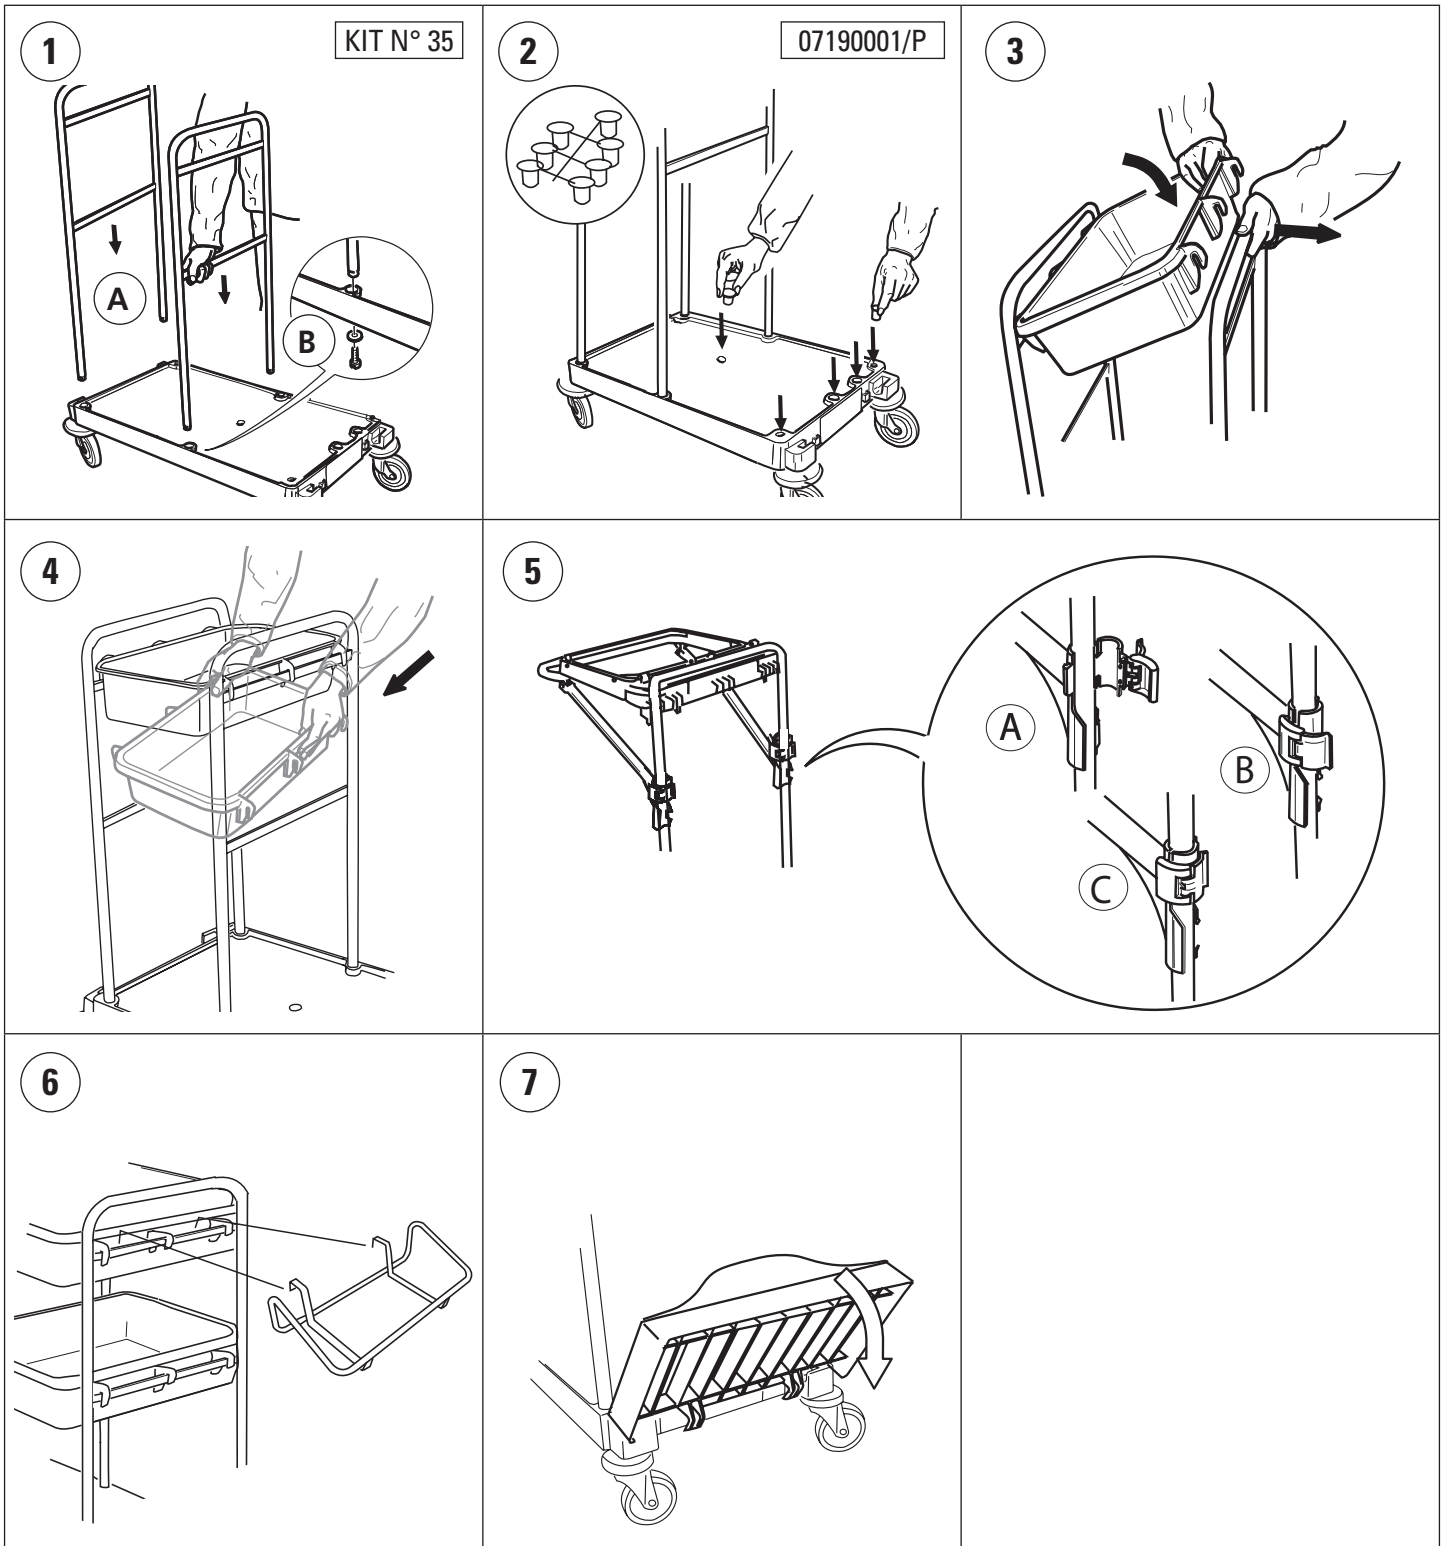

ZAE Heiden Est - 13 rue des Pays-Bas - 68310 WITTELSHEIM
Tél. 03 89 55 61 71 - Fax 03 89 55 61 81
e-mail : info@dme-france.com - Site : www.dme.fr