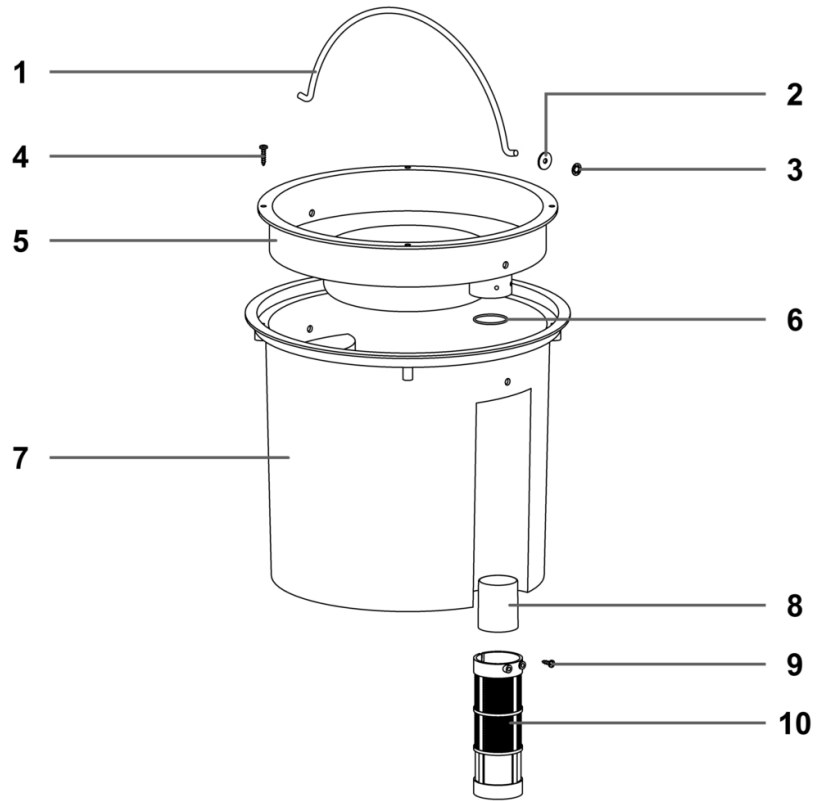

Ref. K	Part N.	Old Ref.	Description	Quantity	Validity		Price
					From	To	
0001	PMTA08379		CULASSE GAMMA 400 2ST VEI/NE	1,00			--
0002	MPVR28779	02683	SEAU EAU PROPRE LT.11 COMPLET	1,00			--
0003	PMFU02100	02670 NE/VEI	BARIL 500/35W PL SPOT NO/VEI C.	1,00			--

Ref. K	Part N.	Old Ref.	Description	Quantity	Validity		Price
					From	To	
	PPEL00107	06926/OTT	GROUPE POMPE LAVA A/PRESS.	1,00			--
*	FSVR00127	01106	COLLIER	3,00			--
*	MECB01828	07632/PI TP	CABLAGE 40CM MOTEURPOKE-IN-TP	1,00			--
0001	VTVT71961	01006	VIS T.1/2 CROIX 5X20	1,00			--
0002	VTVT40007	03273	VIS PAT TMT 5X55 PHL 5X55	2,00			--
0003	MPVR08275	020725VEI	POIGNEE TOPPER 500 VERT IPC	1,00			--
0004	VTVT71961	01006	VIS T.1/2 CROIX 5X20	2,00			--
0005	PMVR06242		COUVERCLE GAMMA 200 NE	1,00			--
0006	VTVT88715	01004	VIS "TC" PHL 4,3X19	1,00			--
0007	MECB28808	00466	CABLE ELECTRIQUE 3X1	1,00			--
0008	MEVR28673	00138	PASSE CABLE	1,00			--
0009	MPVR28690	00139	ARRET DE CABLE	1,00			--
0010	VTVT71961	01006	VIS T.1/2 CROIX 5X20	2,00			--
0011	MECB01154	03443	BORNES 300-500 3P RAD	1,00			--
0012	MECI28744	00484	INTERRUPTEUR LUMINEUX PROTEGE	1,00			--
0013	MECI72268	00756	INTERRUPTEUR VERT	1,00			--
0014	VTVT71971	01050	RAPIDFIX 5X35	6,00			--
0015	FTDP38064	03937	FILTRE MTP/65 H=15 D.95	1,00			--
0016	PMVR05065	02633VEI	COUVERTURE JOB/LAVA VERT IPC	1,00			--
0017	VTVT71971	01050	RAPIDFIX 5X35	6,00			--
0018	MPVR38371	03969	RONDELLE H8 D85X65	1,00			--
0019	VTVT71961	01006	VIS T.1/2 CROIX 5X20	4,00			--
0020	PMVR05084	02634NE	SERRE MOTEUR JOB/LAVA NOIR	1,00			--
0021	MPVR86282	00310	BAGUE MOTORE H=7 (15) PLAST.	1,00			--
0022	GUGO28683	03901	JOINT "L" SANS TROU H=5,5	1,00			--
0023	MOMO28716	03891/E	MOTEUR MIR. 1050W 23/240V 5/60HZ	1,00			--
0024	GUGO28683	03901	JOINT "L" SANS TROU H=5,5	1,00			--
0025	FTDP38067	03866	RONDELLE MTP 65MM 18D 230X145	1,00			--
0026	PMBA00541	02636NE	SOUBASSEMENT JOB/LAVA NERO	1,00			--