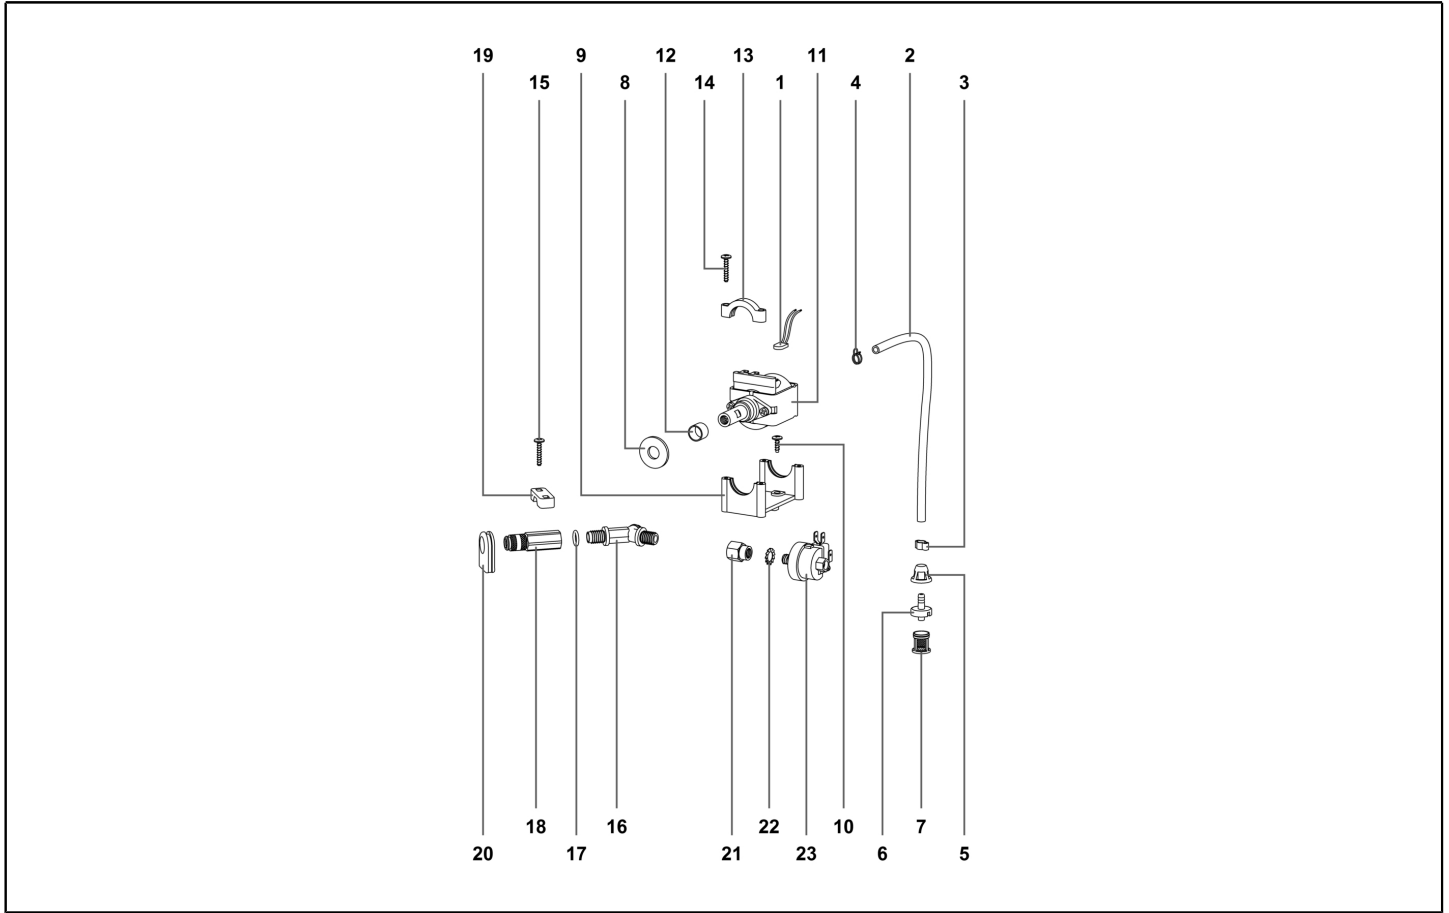

Ref. K	Part N.	Old Ref.	Description	Quantity	Validity		Price
					From	To	
0001	PMVR05144	02669	BARIL 115 PLAST/PETIT	1,00			--
0002	MPVR09047	02652 ANEVE-IPC	GOULOTTE R155 NOIR C/PUL.VE-IPC	1,00			--
0003	GUGO28701	02846	JOINT D.38	1,00			--
0004	GUGO28736	02586NE	JOINT MIR. "R205"	1,00			--
0005	MPVR28696	02593	DEFLECTEUR 99	1,00			--
0006	VTVT71971	01050	RAPIDFIX 5X35	4,00			--
0007	CHVR28735	01847/SNE	CROCHET LEVIER MIR. 1600	2,00			--
0008	VTVR00340	01300	RIVET 5X24,5	4,00			--
0009	RTRT00471	021373	ROUE D.42 A/TOUR MOL. 8X11	6,00			--