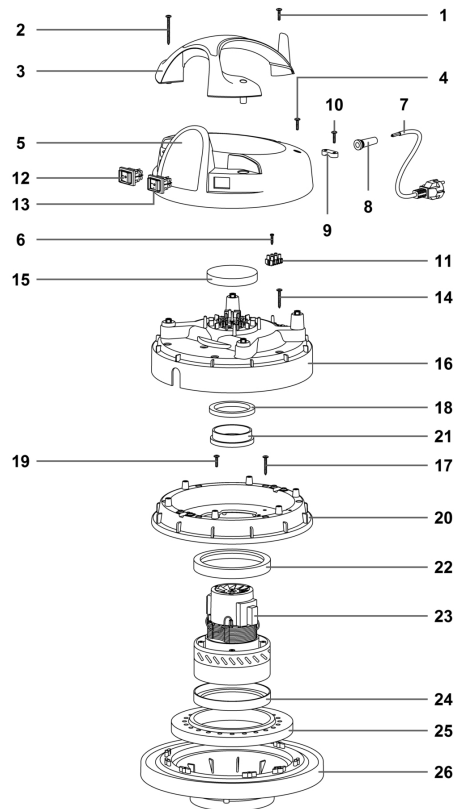

Ref. K	Part N.	Old Ref.	Description	Quantity	Validity		Price
					From	To	
	PPEL00107	06926/OTT	GROUPE POMPE LAVA A/PRESS.	1,00			--
*	FSVR00127	01106	COLLIER	3,00			--
*	MECB01828	07632/PI TP	CABLAGE 40CM MOTEURPOKE-IN-TP	1,00			--
0001	VTVT71961	01006	VIS T.1/2 CROIX 5X20	1,00			--
0002	VTVT40007	03273	VIS PAT TMT 5X55 PHL 5X55	2,00			--
0003	MPVR08275	020725VEI	POIGNEE TOPPER 500 VERT IPC	1,00			--
0004	VTVT71961	01006	VIS T.1/2 CROIX 5X20	2,00			--
0005	PMVR06242		COUVERCLE GAMMA 200 NE	1,00			--
0006	VTVT88715	01004	VIS "TC" PHL 4,3X19	1,00			--
0007	MECB28808	00466	CABLE ELECTRIQUE 3X1	1,00			--
0008	MEVR28673	00138	PASSE CABLE	1,00			--
0009	MPVR28690	00139	ARRET DE CABLE	1,00			--
0010	VTVT71961	01006	VIS T.1/2 CROIX 5X20	2,00			--
0011	MECB01154	03443	BORNES 300-500 3P RAD	1,00			--
0012	MECI28744	00484	INTERRUPTEUR LUMINEUX PROTEGE	1,00			--
0013	MECI72268	00756	INTERRUPTEUR VERT	1,00			--
0014	VTVT71971	01050	RAPIDFIX 5X35	6,00			--
0015	FTDP38064	03937	FILTRE MTP/65 H=15 D.95	1,00			--
0016	PMVR05065	02633VEI	COUVERTURE JOB/LAVA VERT IPC	1,00			--
0017	VTVT71971	01050	RAPIDFIX 5X35	6,00			--
0018	MPVR38371	03969	RONDELLE H8 D85X65	1,00			--
0019	VTVT71961	01006	VIS T.1/2 CROIX 5X20	4,00			--
0020	PMVR05084	02634NE	SERRE MOTEUR JOB/LAVA NOIR	1,00			--
0021	MPVR86282	00310	BAGUE MOTORE H=7 (15) PLAST.	1,00			--
0022	GUGO28683	03901	JOINT "L" SANS TROU H=5,5	1,00			--
0023	MOMO28716	03891/E	MOTEUR MIR. 1050W 23/240V 5/60HZ	1,00			--
0024	GUGO28683	03901	JOINT "L" SANS TROU H=5,5	1,00			--
0025	FTDP38067	03866	RONDELLE MTP 65MM 18D 230X145	1,00			--
0026	PMBA00541	02636NE	SOUBASSEMENT JOB/LAVA NERO	1,00			--