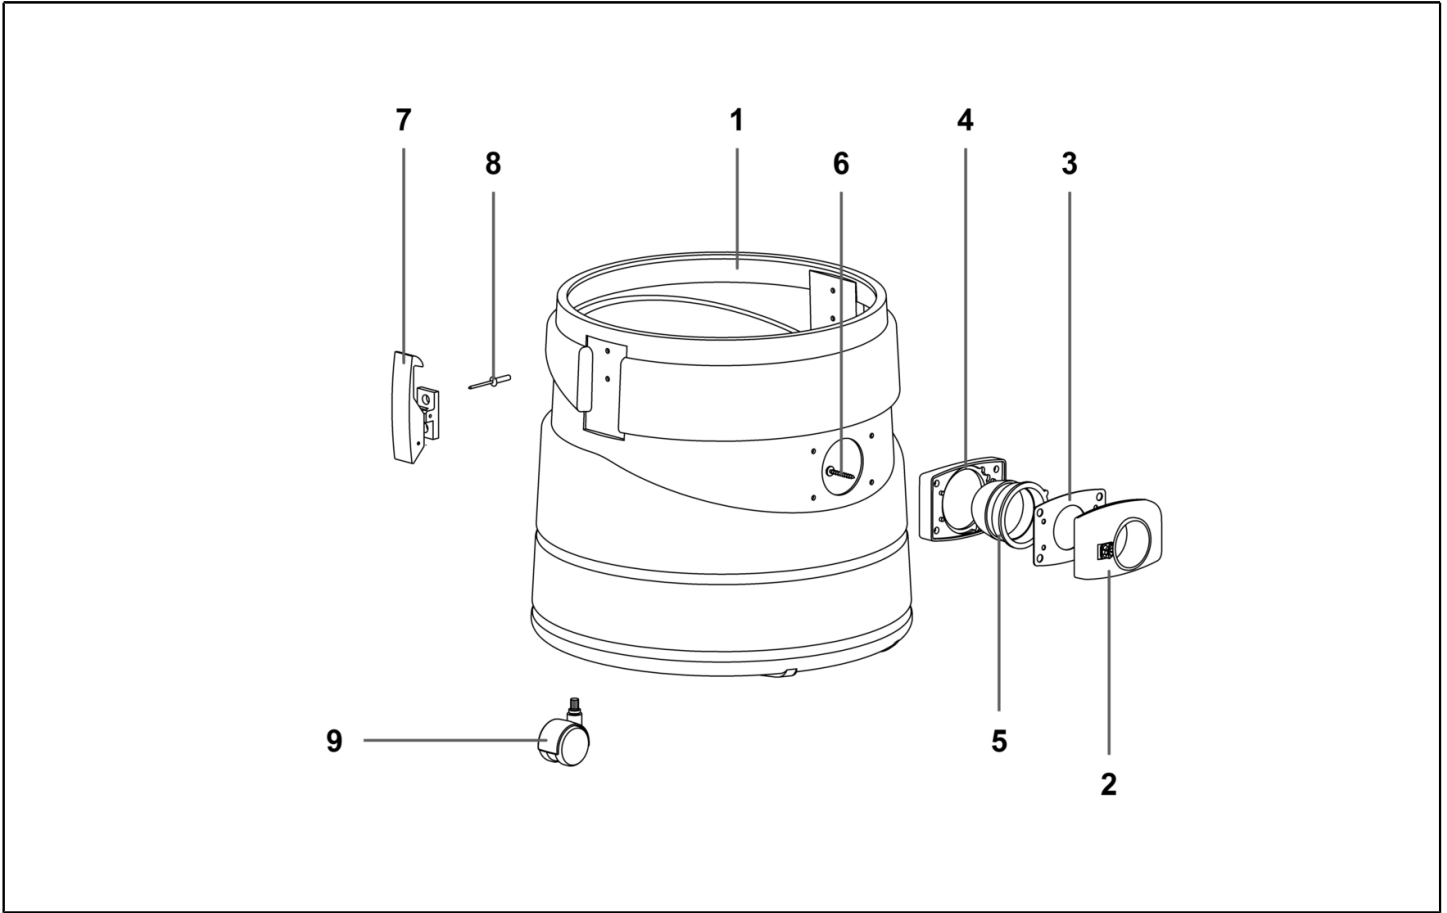

Ref. K	Part N.	Old Ref.	Description	Quantity	Validity		Price
					From	To	
0001	PMVR05144	02669	BARIL 115 PLAST/PETIT	1,00			--
0002	MPVR09047	02652 ANEVE-IPC	GOULOTTE R155 NOIR C/PUL.VE-IPC	1,00			--
0003	GUGO28701	02846	JOINT D.38	1,00			--
0004	GUGO28736	02586NE	JOINT MIR. "R205"	1,00			--
0005	MPVR28696	02593	DEFLECTEUR 99	1,00			--
0006	VTVT71971	01050	RAPIDFIX 5X35	4,00			--
0007	CHVR28735	01847/SNE	CROCHET LEVIER MIR. 1600	2,00			--
0008	VTVR00340	01300	RIVET 5X24,5	4,00			--
0009	RTRT00471	021373	ROUE D.42 A/TOUR MOL. 8X11	6,00			--