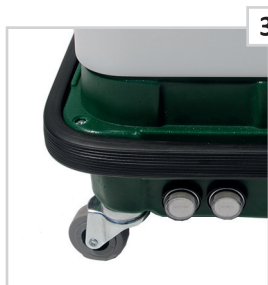

Injecteurs-Extracteurs

10L

- Capacité de 10L
- Maniable et stable
- Capot fixé au réservoir d'eau propre **1**
- Pompe membrane 2l haute performance **4**
- Détection du niveau d'eau par flotteur **2**
- Pare-choc de protection **3**
- 4 roues pivotantes en métal
- 10M de câble électrique
- Cuve en PEHD**, quasi-incassable
- Maximum d'efficacité et de fiabilité
- Accessoire Ø32*

Nom	ES10S
Référence	15-120-01523000
Puissance d'aspiration (W)	1300
Dépression (mm)	2800
Débit d'air (L/S)	48
Type de pompe	Membrane
Contrôle pompe	Pressostat
Pression (Bars)	0 - 4.6
Débit de pulvérisation (L/min)	1.4 - 3.1
Voltage (V)	220-240
Fréquence (Hz)	50-60
Type de prise	EUR (UK/SEV)*
Longueur câble électrique (M)	10
Capacité propre/sale (L)	10/10
Longueur de flexible (M)	2.20
Diamètre d'aspiration (mm)	Ø32
Niveau sonore (dba)	75
Dimensions LxIxH (cm)	45x44x49
Poids (kg)	15.2
Indice de protection	IPX4

* Disponible en option ** Polyéthylène Haute Densité par Système de Rotomoulage

Accessoires Sols durs*

15-220-01893801

15-220-01893601

Référence	15-220-01893801	15-220-01893601
Tube	Inox	Acier Cataphorésé
Diamètre (mm)	Ø32	Ø32
Type de capteur	Roulettes	Patins
Largeur (mm)	340	370
Nombre de buse	1	1
Diamètre de buse (mm)	Ø1.3	Ø1.3

Accessoires Moquettes*

15-210-01882001

15-210-01891801

Référence	15-210-01882001	15-210-01891801
Tube	Inox	Inox
Diamètre (mm)	Ø32	Ø32
Capteur	PEHD*	Métal
Largeur (mm)	220	220
Nombre de buse	1	2
Diamètre de buse (mm)	Ø1.3	Ø1.4