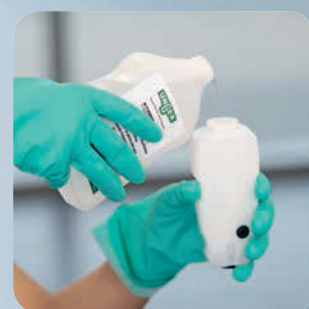

PERCHES EASY-CLICK

- Système de perches modulaires pour un allongement simple de la hauteur de travail jusqu'à 5 m
- Deux longueurs de perches disponibles (0,63 m et 1,24 m)
- Attacher et encliqueter les rallonges

BOUTON D'ACTIVATION

- Constamment accessible de manière optimale – peu importe que ce soit sur l'appareil portatif ou sur la perche Easy Click
- Dosage précis du produit de nettoyage sur pression de bouton

NOUVEAU

RÉSERVOIR AMOVIBLE

- Peut être rempli avec des produits de nettoyage de surface et de vitres à base d'alcool
- Grande ouverture pour un remplissage simple – prêt à l'emploi en quelques secondes
- Anti-goutte grâce à la protection anti-fuite intégrée
- Double protection contre l'aspiration pour un fonctionnement parfait dans n'importe quelle position de maintien
- Autonomie d'un réservoir de 150 ml rempli jusqu'à 150 m²